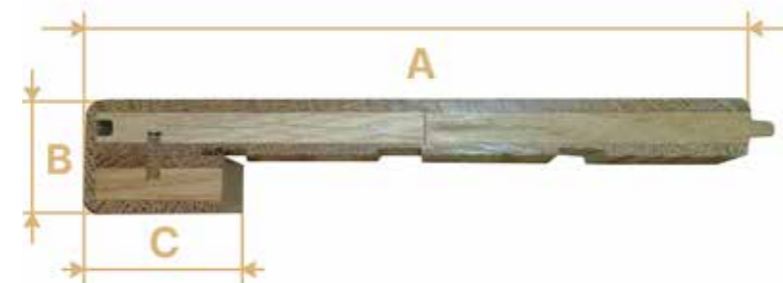

TRIO LÉPCSŐÖR

MÉRETEK (MM) RENDELHETŐ HOSSZAK

A 146	90 cm-től 10 cm-es
B 27,0 vagy 33,5	ugrásokkal 150 cm-ig.
C 30