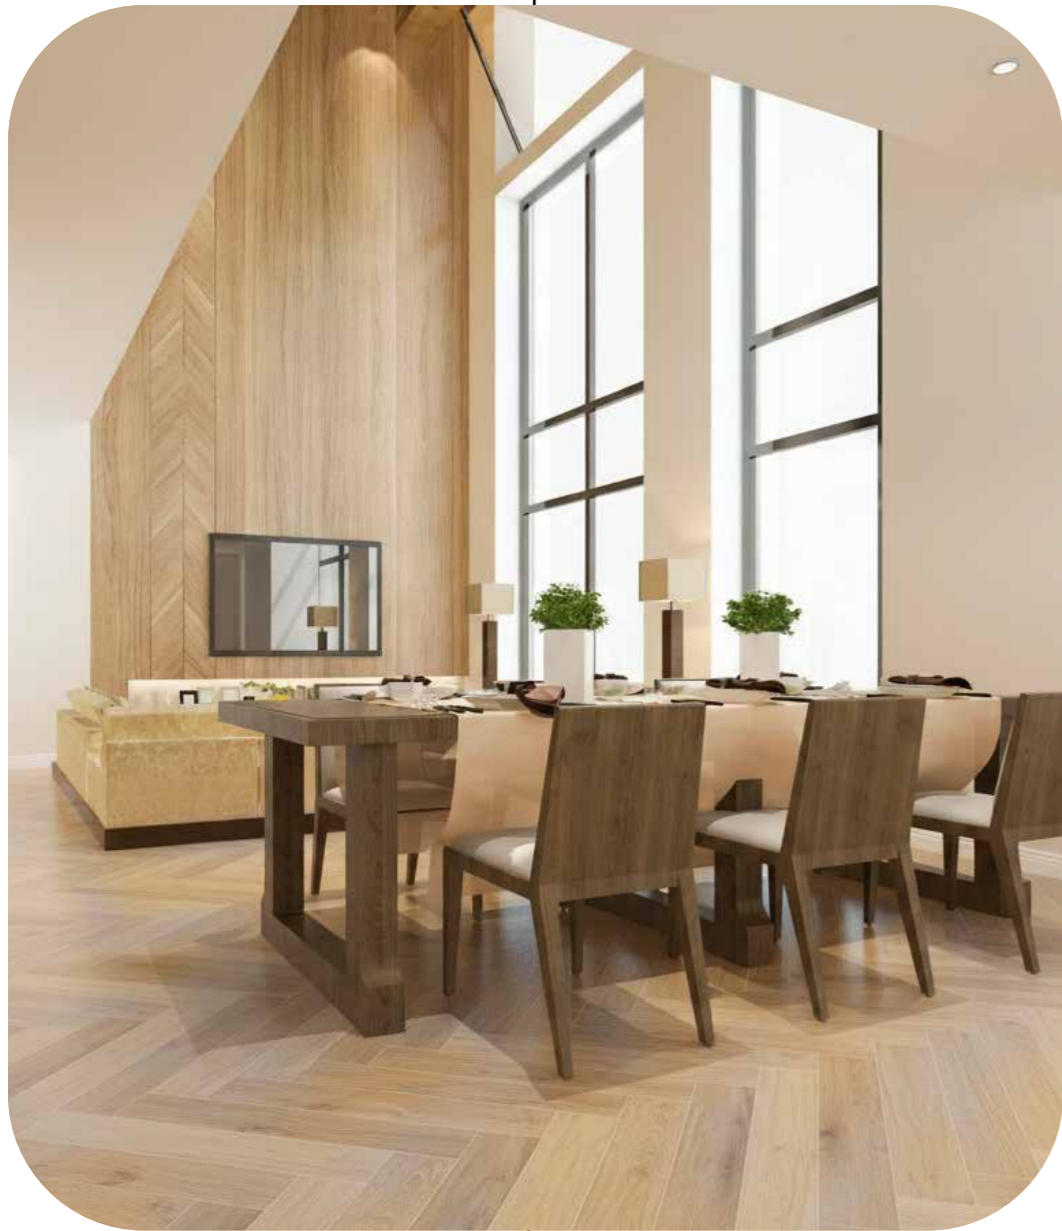

ELÉRHETŐ SZERKEZETEK

tömörfa, TRIO, FlexiFloor

TÖMÖRFA MÉRETEK: 600 x 90 x 15/20 mm vagy 800 x 90 x 15/20 mm

TRIO MÉRETEK: 600/800 x 90 x 13,5 mm vagy 580 x 140 x 13,5 mm

FLEXIFLOOR MÉRETEK: 580 x 140 x 11 mm vagy 600/800 x 90 x 11 mm