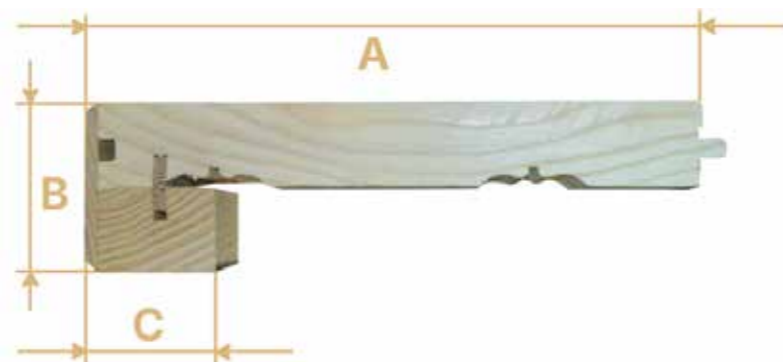

Lépcsőorr elemek

A lépcső és a padló közötti vizuális folytonosság akkor igazán szép, ha ugyanaz a felületi világ köszön vissza mindkét felületen. A lépcsőorr elemek ezt a kapcsolatot teszik egységessé, kifinomulttá és megoldottá. A lépcsőorr elemek célja, hogy a burkolat látványa a vízszintes felületekről a lépcsőre is természetesen fusson tovább. Így az enteriőr egésze egészségesebb, rendezettebb és magasabb minőségű lesz.

TÖMÖRFA LÉPCSŐÖR

MÉRETEK (MM) RENDELHETŐ HOSSZAK

A 140	90 cm-től 10 cm-es
B 33,5 vagy 40	ugrásokkal 150 cm-ig.
C 30