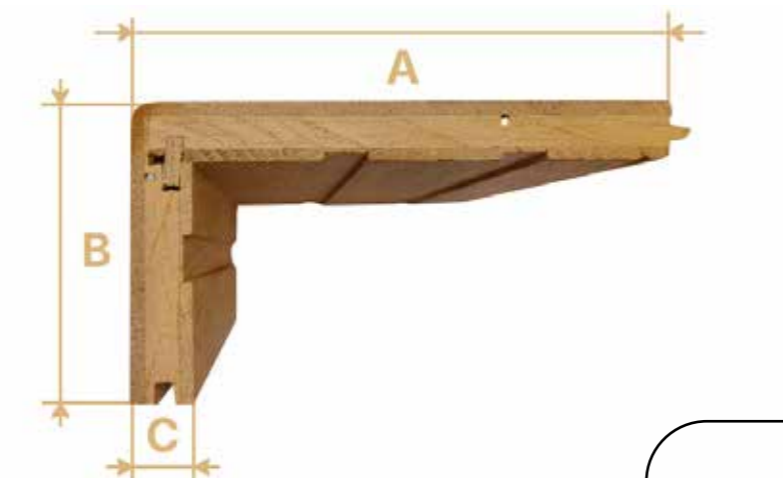

TÖMÖRFA LÉPCSŐÖR

MÉRETEK (MM) RENDELHETŐ HOSSZAK

A 140	90 cm-től 10 cm-es
B 33,5 vagy 40	ugrásokkal 150 cm-ig.
C 30	

TÖMÖRFA LÉPCSŐÖR 90 FOK

MÉRETEK (MM) RENDELHETŐ HOSSZAK

A 140	90 cm-től 10 cm-es
B 35	ugrásokkal 150 cm-ig.
C 20	

TRIO LÉPCSŐÖR

MÉRETEK (MM) RENDELHETŐ HOSSZAK

A 146	90 cm-től 10 cm-es
B 27,0 vagy 33,5	ugrásokkal 150 cm-ig.
C 30	

TRIO LÉPCSŐÖR 90 FOK

MÉRETEK (MM) RENDELHETŐ HOSSZAK

A 105	90 cm-től 10 cm-es
B 40	ugrásokkal 150 cm-ig.
C 13,5	