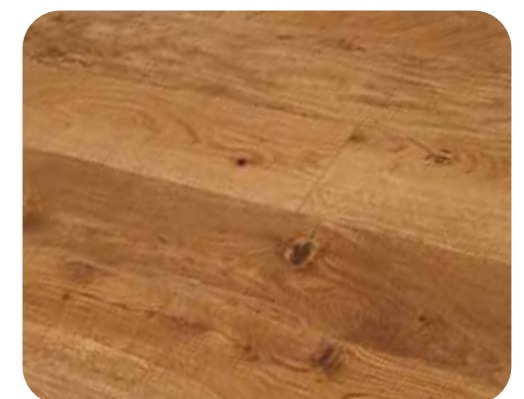

AUTHENTIC 6