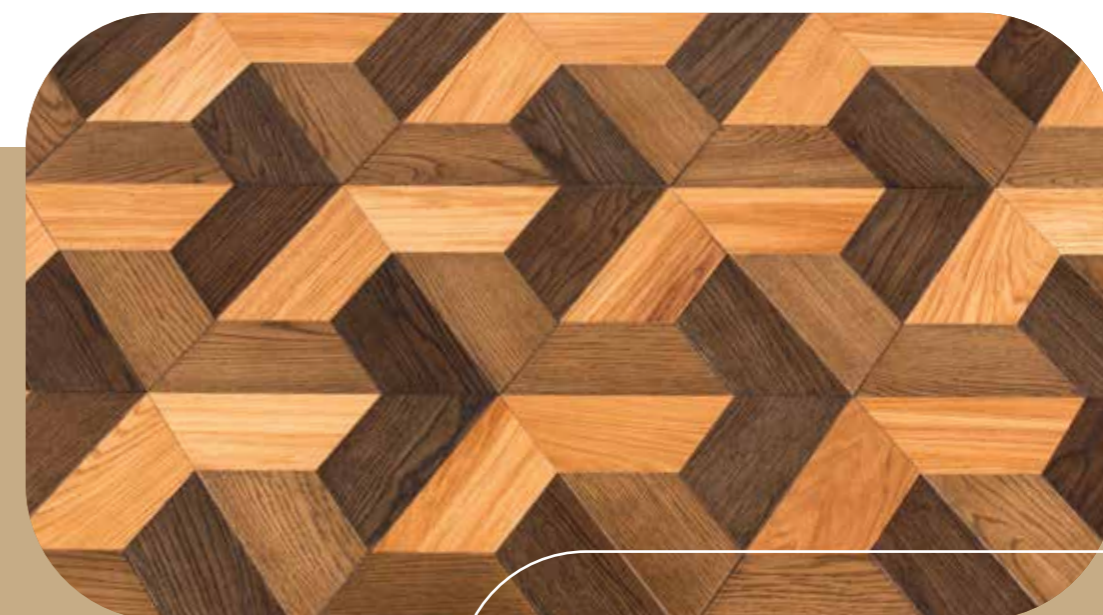

Különleges minták

A különleges kiosztások azoknak készülnek, akik a fa padlóban dekoratív erőt is keresnek. A MESH, a 3D Cube, a trapéz, a textil és a fonott minták formabontó megjelenésükkel egyedi ritmust visznek a belső térbe.

A szögbevágott és különleges mintázatú elemek rétegelt, stabil szerkezetben készülnek, így a látvány mellett a műszaki megbízhatóság is hangsúlyos marad.